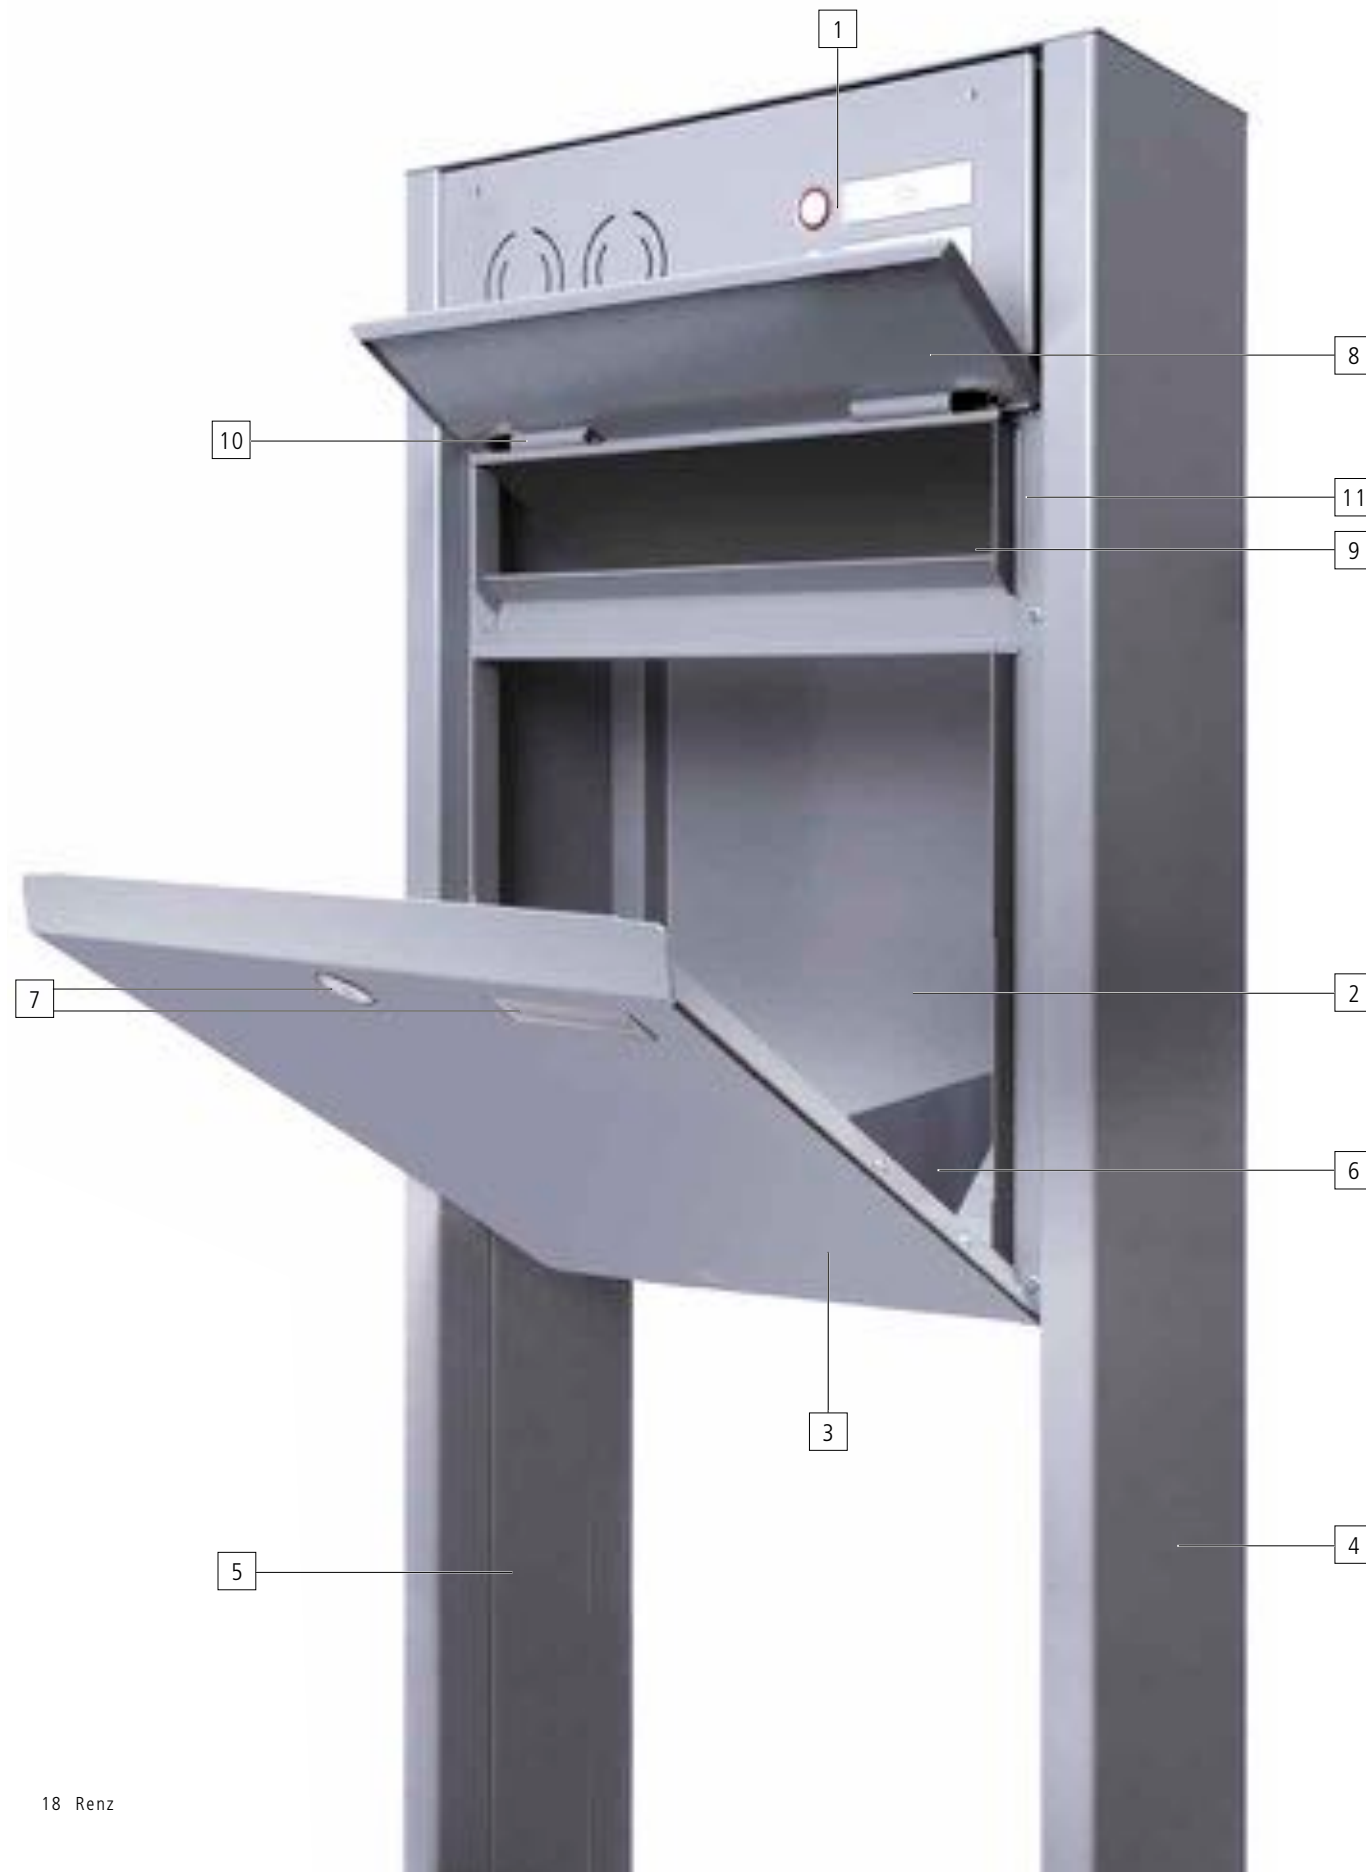

Qualitätsmerkmale RENZ PREMIUM (RENZ PLAN)

PREMIUM

Durchdachte technische Details

- + Serienmäßige, flächenbündige Integration von **RSA2** und **RSA2-kompakt** [1]
- + Mehr Kastentiefe für großes Postvolumen [2]
- + Türanschlag unten (Kipptür) oder seitlich (Drehtür): frei wählbar ohne Mehrpreis [3]
- + Optimierte Kabelzuführung bei freistehenden Anlagen [4]
- + Ständerabdeckung abschließbar und verdeckt liegende Schraube für Bodenbefestigung [5]
- + Der solide Öffnungsbegrenzer erlaubt eine bequeme und sichere Postentnahme [6]
- + Flächenbündig integriertes Zylinderschloss mit Abdeckung aus Edelstahl und Staubschutzkappe, serienmäßiges **RSA2**-Namensschild aus Aluminium oder V4A-Edelstahl [7]

Innovatives Einwurfsystem

- + Die geräuschgedämpfte Einwurfsklappe öffnet 135 Grad weit, für eine optimale Aufnahme von voluminöser Post [8]
- + Verstellbares Einwurfsystem (DIN-Einwurf oder Einwurfsperre/Silvesterstellung) [9]
- + Gleitblech und gezackte Entnahmesicherung schützen vor fremdem Zugriff [10]
- + Eine extra breite Wasserrinne leitet Wasser ab, beim Öffnen der Klappe wird das anhaftende Wasser in die Wasserrinne geleitet [11]

Erstklassige Verarbeitung

- + Beste Materialien wie hochwertiger Galfan-Stahl und Edelstahl V4A
- + Ganz ohne Schweißpunkte: gefalztes und genietetes Gehäuse
- + Unsere Pulverbeschichtung beträgt durchschnittlich 80 µ Stärke.

DIN-Norm gerecht

- + Alle RENZ PLAN Anlagen entsprechen der gültigen Briefkastennorm DIN EN 13724.

Garantierte Qualität

- + 5 Jahre Garantie (Erhältlich durch kostenlose Verlängerung der gesetzlichen Gewährleistung mittels Online-Registrierung unter www.renzgroup.com/service/garantie)
- + 10 Jahre Garantie gegen Durchrostung
- + Im Schnitt 20 Jahre Ersatzteilverfügbarkeit