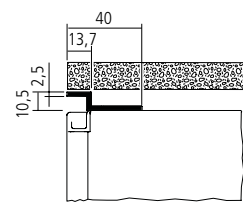

**Produktmerkmale im Überblick:**

- + Flächenbündige Montage
- + Schmale Konstruktion
- + Moderne, elegante Optik

Schattenfugenrahmen im Detail

Pulverbeschichtung in über 200 RAL-Farben

Modelle aus Aluminium eloxiert