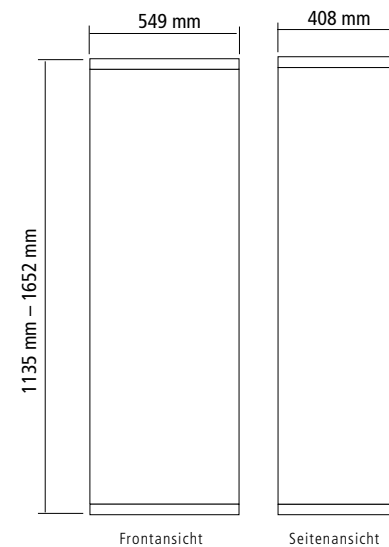

Varianten ohne Briefkästen

Montage, Inbetriebnahme und Einweisung

Renz bietet Ihnen eine professionelle Montage vor Ort durch geschulte Monteure an. Auf diese Weise wird eine optimale, auf das Produkt hin ausgerichtete Funktion gewährleistet. Nach der Inbetriebnahme zeigen wir Ihnen die Paketkastenanlage mit ihren umfangreichen Funktionen und schulen Sie im Umgang mit dem Internetportal www.myrenz.com.

Renz-Service- und Wartungsvertrag

Wir lassen Sie auch nach dem Kauf nicht im Stich und empfehlen Ihnen unsere Service- und Wartungsverträge, die von der Renz-Service GmbH in unterschiedlichen Leistungsumfängen angeboten werden. Neben regelmäßigen Software-Updates und der Nutzung des Internetportals bieten wir auch turnusmäßige Wartungsarbeiten vor Ort an. Zudem werden je nach Leistungsumfang produktbezogene Reklamationen auch nach Ablauf der Gewährleistung fachmännisch erledigt. Gerne beraten wir Sie in der Auswahl des für Sie passenden Service- und Wartungsvertrags.

Modell:	Paketkastenanlage eQUBO, freistehend zum Aufschrauben
Ausstattung:	Paketkasten mit Renz-Steereinheit 5", Briefkasten mit Renz-Elektronik-Schloss, aufgesetztem Kunststoff-Namensschild, Installationskasten mit gelochtem Sprechfeld (ohne Gegenlautsprecher) aufgesetztem Aluminium Licht- bzw. Klingelknopf – der Name kann über das Renz-Internetportal www.myrenz.com eingegeben werden und wird dann im Display angezeigt
Material:	Komplett aus korrosionsgeschütztem Stahl, sichtbare Teile pulverbeschichtet
Paketkasten:	XS 549 x 129 x 408 mm, 29 Liter M 549 x 388 x 408 mm, 87 Liter XL 549 x 776 x 408 mm, 173 Liter
Briefkasten mit Klappe:	BK 549 x 129 x 408 mm, Einwurf für Format C4 quer, 442 x 32 mm, 29 Liter
Installationskasten:	IK 549 x 129 x 408 mm
Authentifizierung:	myRENZ-App, PIN
dito mit NFC-Reader:	myRENZ-App, PIN, elektronischer Schlüsselchip (RFID/NFC)