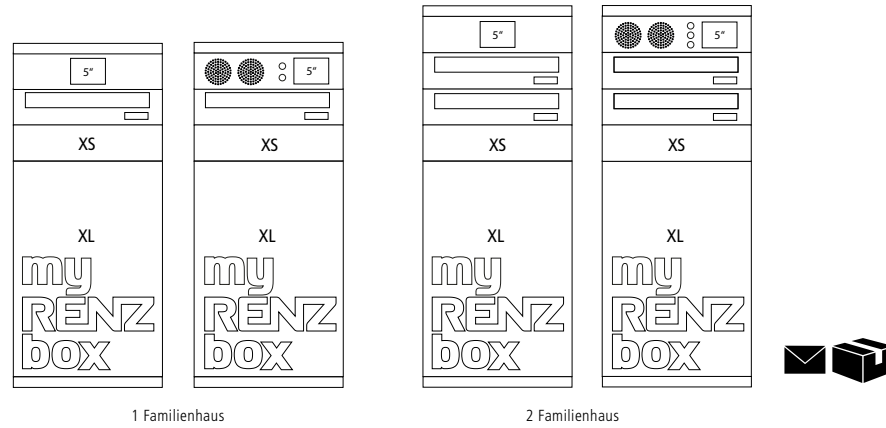

Varianten eQUBO

Varianten mit Briefkästen