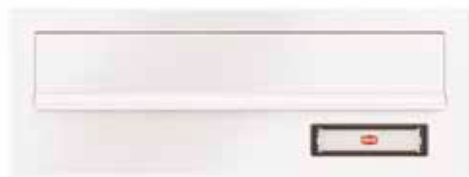

Mauerdurchwurf-Modelle

Einzelplatten

CLASSIC