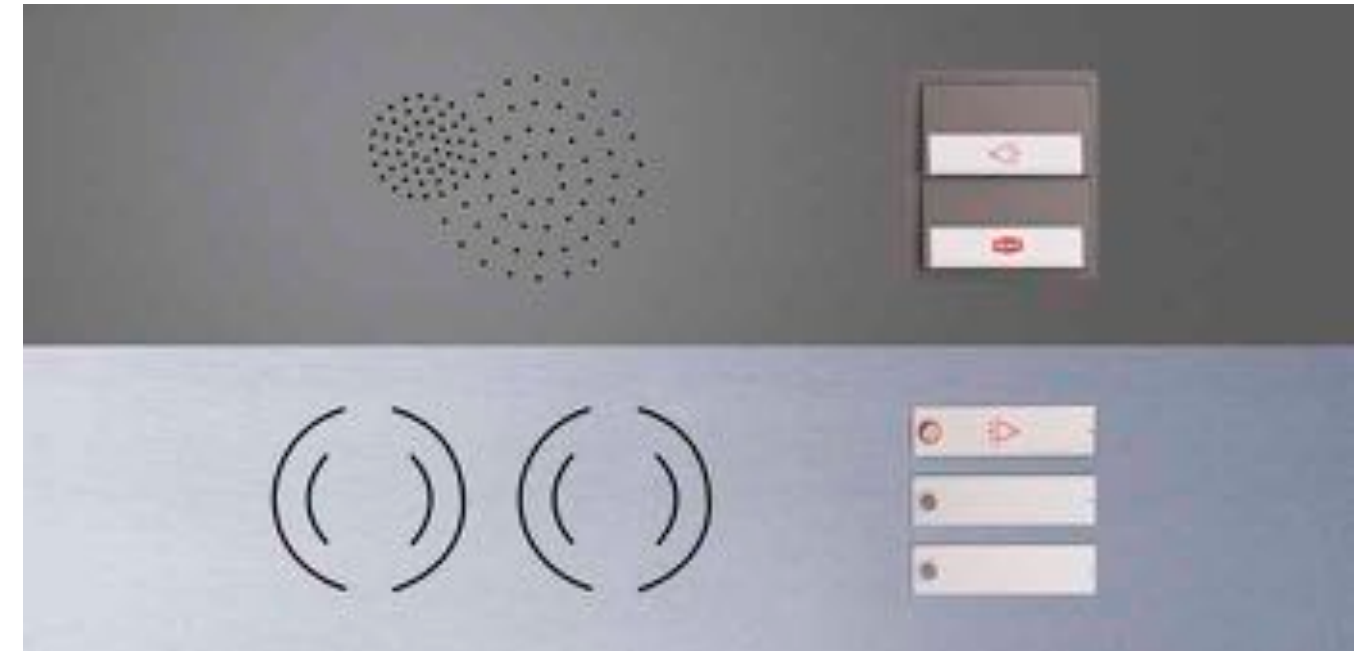

Für pulverbeschichtete Anlagen (**RSA2**-kompakt Namensschild aus ALU und Klingelknopf aus V4A) anstelle Standard-Namensschilder und Standard-Klingelmodule aus Kunststoff.

	1-teilig	2-teilig	3-teilig	4-teilig	5-teilig	6-teilig
Anlagen ohne Klingelanlage Mehrpreis RSA2-kompakt ohne Gravur	28,10	56,20	84,30	112,30	140,40	168,50
Anlagen ohne Klingelanlage Mehrpreis RSA2-kompakt mit Gravur	41,40	82,80	124,20	165,60	207,10	248,50
Anlagen mit Klingelanlage Mehrpreis RSA2-kompakt ohne Gravur	102,70	187,80	272,70	315,60	393,20	478,30
Anlagen mit Klingelanlage Mehrpreis RSA2-kompakt mit Gravur	129,50	241,30	353,10	422,70	527,10	638,90

Für Edelstahl-V4A-Anlagen (**RSA2**-kompakt Namensschild und Klingelknopf aus V4A) anstelle Kunststoff-**RSA2**-kompakt (gilt nicht für Seiten 37 und 45).

	1-teilig	2-teilig	3-teilig	4-teilig	5-teilig	6-teilig
Anlagen ohne Klingelanlage Mehrpreis RSA2-kompakt ohne Gravur	6,70	13,30	20,00	26,70	33,30	40,00
Anlagen ohne Klingelanlage Mehrpreis RSA2-kompakt mit Gravur	33,30	66,60	100,00	133,30	166,60	199,90
Anlagen mit Klingelanlage Mehrpreis RSA2-kompakt ohne Gravur	20,00	33,40	46,90	60,30	73,80	87,20
Anlagen mit Klingelanlage Mehrpreis RSA2-kompakt mit Gravur	73,30	140,10	206,80	273,60	340,30	407,10