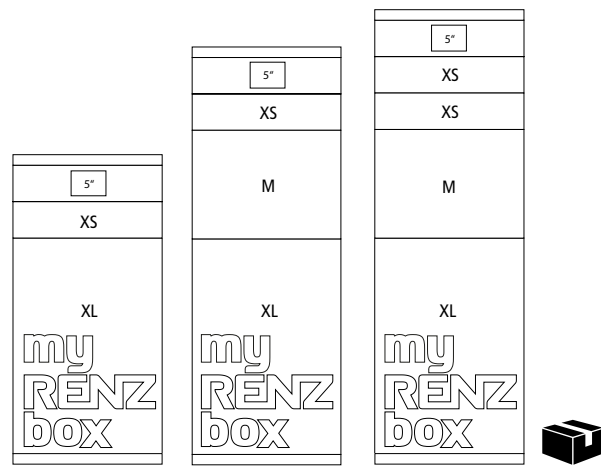

Varianten ohne Briefkästen

Montage, Inbetriebnahme und Einweisung

Renz bietet Ihnen eine professionelle Montage vor Ort durch geschulte Monteure an. Auf diese Weise wird eine optimale, auf das Produkt hin ausgerichtete Funktion gewährleistet. Nach der Inbetriebnahme zeigen wir Ihnen die Paketkastenanlage mit ihren umfangreichen Funktionen und schulen Sie im Umgang mit dem Internetportal www.myrenz.com.

Renz-Service- und Wartungsvertrag

Wir lassen Sie auch nach dem Kauf nicht im Stich und empfehlen Ihnen unsere Service- und Wartungsverträge, die von der Renz-Service GmbH in unterschiedlichen Leistungsumfängen angeboten werden. Neben regelmäßigen Software-Updates und der Nutzung des Internetportals bieten wir auch turnusmäßige Wartungsarbeiten vor Ort an. Zudem werden je nach Leistungsumfang produktbezogene Reklamationen auch nach Ablauf der Gewährleistung fachmännisch erledigt. Gerne beraten wir Sie in der Auswahl des für Sie passenden Service- und Wartungsvertrags.

Modell:	Paketkastenanlage eQUBO, freistehend zum Aufschrauben
Ausstattung:	Paketkasten mit Renz-Steereinheit 5", Briefkasten mit Renz-Elektronik-Schloss, aufgesetztem Kunststoff-Namensschild, Installationskasten mit gelochtem Sprechfeld (ohne Gegenlautsprecher) aufgesetztem Aluminium Licht- bzw. Klingelknopf – der Name kann über das Renz-Internetportal www.myrenz.com eingegeben werden und wird dann im Display angezeigt
Material:	Komplett aus korrosionsgeschütztem Stahl, sichtbare Teile pulverbeschichtet
Paketkasten:	XS 549 x 129 x 408 mm, 29 Liter M 549 x 388 x 408 mm, 87 Liter XL 549 x 776 x 408 mm, 173 Liter
Briefkasten mit Klappe:	BK 549 x 129 x 408 mm, Einwurf für Format C4 quer, 442 x 32 mm, 29 Liter
Installationskasten:	IK 549 x 129 x 408 mm
Authentifizierung:	myRENZ-App, PIN
dito mit NFC-Reader:	myRENZ-App, PIN, elektronischer Schlüsselchip (RFID/NFC)